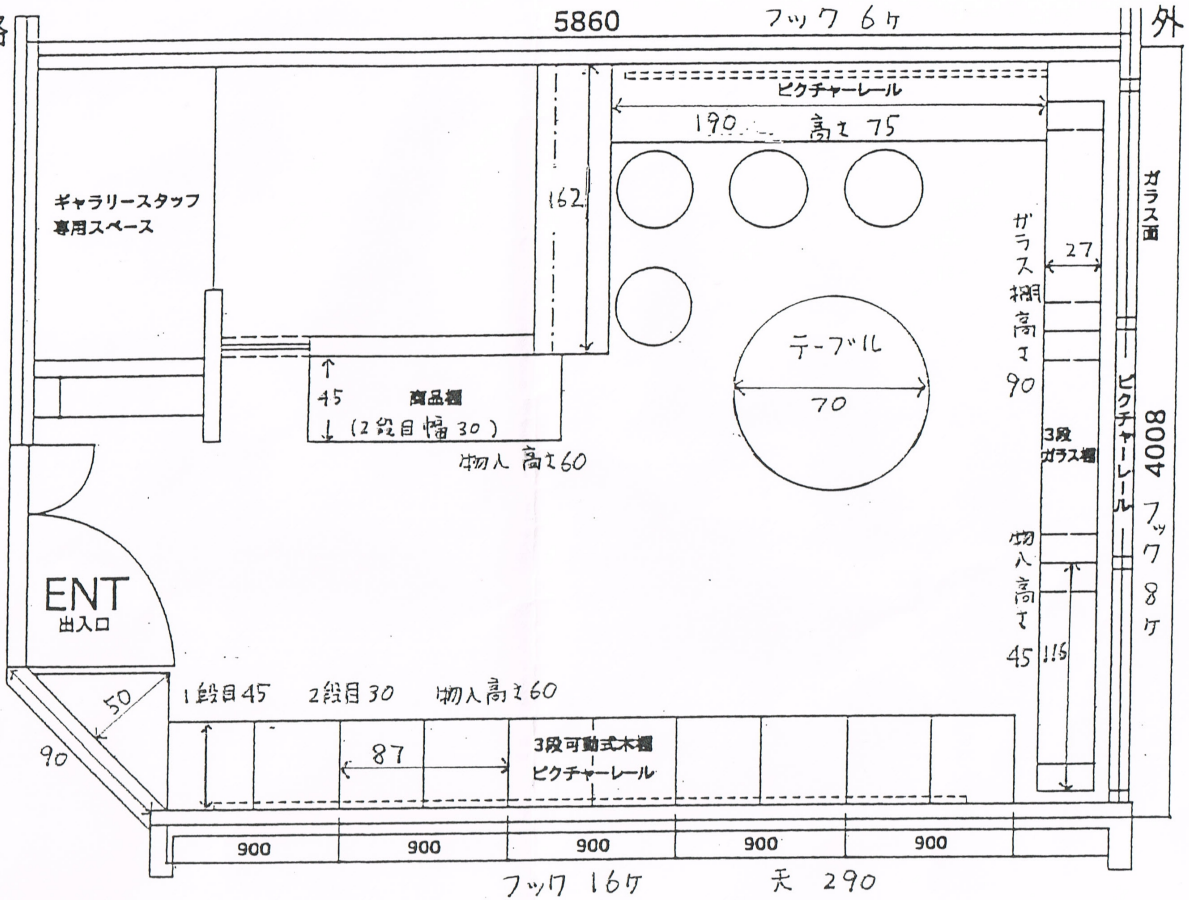

共用通路

5860

フック 6ヶ

外

フック 16ヶ

天 290